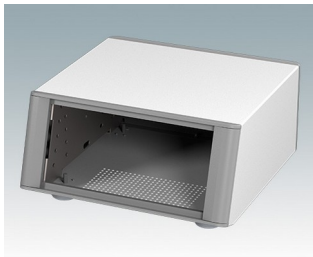

M6423126
Technomet SL110
Aluminium
Blanc signalisation/gris
signalisation A RAL 9016/7042
225x230x100mm