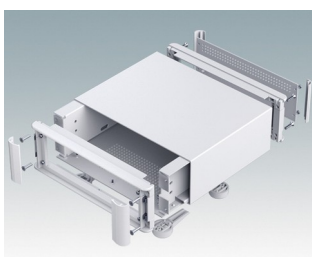

Elégants boîtiers pour instruments

- Boîtiers modernes en treize tailles standard tous avec ventilation
- Design moderne et cohérent sans vis de fixation visibles
- Les cadres frontaux et arrière moulés sous pression s'ajustent parfaitement sur le boîtier pour offrir une ligne fluide
- Des cache-vis emboîtables masquent les vis de fixation du boîtier et de la plaque avant
- Toutes les tailles disponibles avec ou sans poignée de transport, ou poignées latérales en ABS (versions 150 mm)
- Trois versions avec façade inclinée (SL)
- Deux versions tour (TX) pour optimiser l'espace de bureau
- Base pré-équipée de quatre inserts de montage M3 pour cartes
- Châssis interne pré-perforé pour le montage des guides de carte enfichables (accessoires) en positions 3, 5, 7 ou 9
- Plaque arrière amovible encastrée pour protéger connecteurs, commutateurs, etc.
- Plaque avant anodisée (accessoire) encastrée pour protéger claviers, affichages, etc.
- Toutes les plaques de boîtier sont munies de piliers filetés M4 pour les connexions de mise à la terre
- Boîtier équipé de quatre pieds modernes avec capuchons en TPE antidérapants.

Commandez votre version entièrement personnalisée. [En savoir plus >>](#)