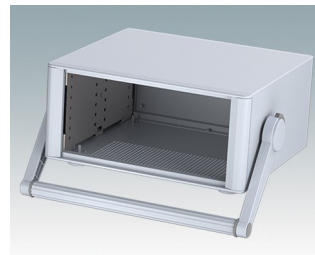

M6427235
Technomet R212H
Aluminium
Gris clair RAL 7035
275x250x125mm