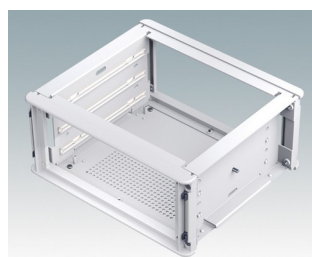

Elégants boîtiers pour instruments

- Boîtiers modernes en treize tailles standard tous avec ventilation
- Design moderne et cohérent sans vis de fixation visibles
- Les cadres frontaux et arrière moulés sous pression s'ajustent parfaitement sur le boîtier pour offrir une ligne fluide
- Des cache-vis emboîtables masquent les vis de fixation du boîtier et de la plaque avant
- Toutes les tailles disponibles avec ou sans poignée de transport, ou poignées latérales en ABS (versions 150 mm)
- Trois versions avec façade inclinée (SL)
- Deux versions tour (TX) pour optimiser l'espace de bureau
- Base pré-équipée de quatre inserts de montage M3 pour cartes
- Châssis interne pré-perforé pour le montage des guides de carte enfichables (accessoires) en positions 3, 5, 7 ou 9
- Plaque arrière amovible encastrée pour protéger connecteurs, commutateurs, etc.
- Plaque avant anodisée (accessoire) encastrée pour protéger claviers, affichages, etc.
- Toutes les plaques de boîtier sont munies de piliers filetés M4 pour les connexions de mise à la terre
- Boîtier équipé de quatre pieds modernes avec capuchons en TPE antidérapants.

Commandez votre version entièrement personnalisée. [En savoir plus >>](#)