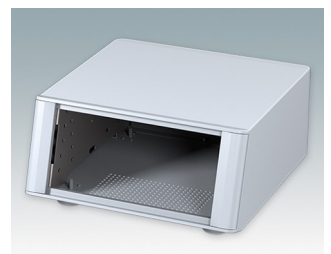

M6423125
Technomet SL110
Aluminium
Gris clair RAL 7035
225x230x100mm