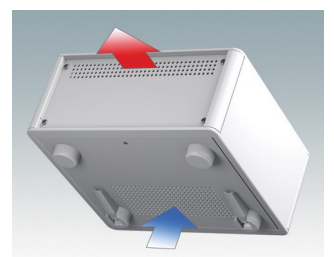

Elégants boîtiers pour instruments

- Boîtiers modernes en treize tailles standard tous avec ventilation
- Design moderne et cohérent sans vis de fixation visibles
- Les cadres frontaux et arrière moulés sous pression s'ajustent parfaitement sur le boîtier pour offrir une ligne fluide
- Des cache-vis emboîtables masquent les vis de fixation du boîtier et de la plaque avant
- Toutes les tailles disponibles avec ou sans poignée de transport, ou poignées latérales en ABS (versions 150 mm)
- Trois versions avec façade inclinée (SL)
- Deux versions tour (TX) pour optimiser l'espace de bureau
- Base pré-équipée de quatre inserts de montage M3 pour cartes
- Châssis interne pré-perforé pour le montage des guides de carte enfichables (accessoires) en positions 3, 5, 7 ou 9
- Plaque arrière amovible encastrée pour protéger connecteurs, commutateurs, etc.
- Plaque avant anodisée (accessoire) encastrée pour protéger claviers, affichages, etc.
- Toutes les plaques de boîtier sont munies de piliers filetés M4 pour les connexions de mise à la terre
- Boîtier équipé de quatre pieds modernes avec capuchons en TPE antidérapants.

Commandez votre version entièrement personnalisée. [En savoir plus >>](#)