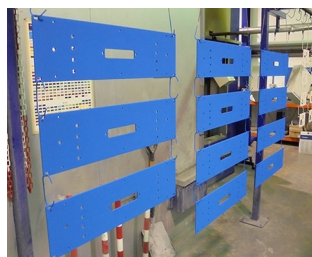

Remarque: les images en couleur sont fournies à titre indicatif uniquement. Veuillez vous reporter aux références exactes RAL ou Pantone avant de finaliser votre choix de couleur.

Couleurs personnalisées

Nous pouvons également fournir des boîtiers, des panneaux avant et des pièces métalliques personnalisées peintes dans la couleur de peinture ou le fini spécial de votre choix. Pour toute couleur de peinture ne figurant pas dans notre catalogue, la quantité minimale de commande pour les boîtiers et panneaux frontaux de couleur spéciale est généralement de 10 à 25 unités, selon la teinte souhaitée. Si la couleur est disponible en stock, il n'y a pas de quantité minimale.

Nous travaillons généralement avec les couleurs RAL, mais nous pouvons en faire correspondre d'autres sur demande. Adressez-vous à notre équipe de vente si vous avez besoin d'une couleur ou d'un fini spécifiques.

Nous offrons :

- Peinture en poudre polyester - finition résistante de haute qualité avec textures lisses, fines et rugueuses
- Vernis pour blindage CEM au nickel pour pièces en plastique
- Polissage des plaques en aluminium pour une finition impeccable
- Impression numérique CMJN pleine couleur

Utilisez le formulaire de contact ou téléphonez à notre service commercial pour tout renseignement et demande de devis.