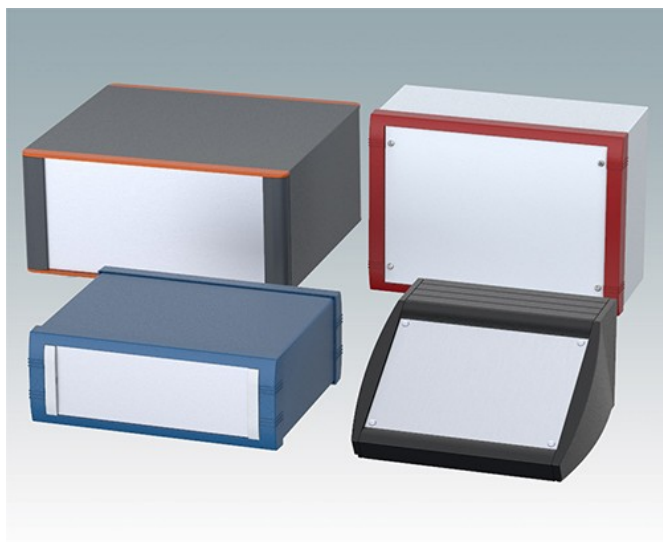

Remarque: les images en couleur sont fournies à titre indicatif uniquement. Veuillez vous reporter aux références exactes RAL ou Pantone avant de finaliser votre choix de couleur.

Couleurs personnalisées

Nous pouvons également fournir des boîtiers, des panneaux avant et des pièces métalliques personnalisées peintes dans la couleur de peinture ou le fini spécial de votre choix. Pour toute couleur de peinture ne figurant pas dans notre catalogue, la quantité minimale de commande pour les boîtiers et panneaux frontaux de couleur spéciale est généralement de 10 à 25 unités, selon la teinte souhaitée. Si la couleur est disponible en stock, il n'y a pas de quantité minimale.

Nous travaillons généralement avec les couleurs RAL, mais nous pouvons en faire correspondre d'autres sur demande. Adressez-vous à notre équipe de vente si vous avez besoin d'une couleur ou d'un fini spécifiques.

Nous offrons :

- Peinture en poudre polyester - finition résistante de haute qualité avec textures lisses, fines et rugueuses
- Vernis pour blindage CEM au nickel pour pièces en plastique
- Polissage des plaques en aluminium pour une finition impeccable
- Impression numérique CMJN pleine couleur

Utilisez le formulaire de contact ou téléphonez à notre service commercial pour tout renseignement et demande de devis.