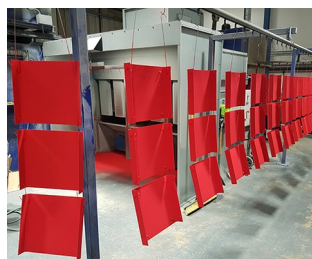

Remarque: les images en couleur sont fournies à titre indicatif uniquement. Veuillez vous reporter aux références exactes RAL ou Pantone avant de finaliser votre choix de couleur.

Couleurs personnalisées

Nous pouvons également fournir des boîtiers, des panneaux avant et des pièces métalliques personnalisées peintes dans la couleur de peinture ou le fini spécial de votre choix. Pour toute couleur de peinture ne figurant pas dans notre catalogue, la quantité minimale de commande pour les boîtiers et panneaux frontaux de couleur spéciale est généralement de 10 à 25 unités, selon la teinte souhaitée. Si la couleur est disponible en stock, il n'y a pas de quantité minimale.

Nous travaillons généralement avec les couleurs RAL, mais nous pouvons en faire correspondre d'autres sur demande. Adressez-vous à notre équipe de vente si vous avez besoin d'une couleur ou d'un fini spécifiques.

Nous offrons :

- Peinture en poudre polyester - finition résistante de haute qualité avec textures lisses, fines et rugueuses
- Vernis pour blindage CEM au nickel pour pièces en plastique
- Polissage des plaques en aluminium pour une finition impeccable
- Impression numérique CMJN pleine couleur

Utilisez le formulaire de contact ou téléphonez à notre service commercial pour tout renseignement et demande de devis.