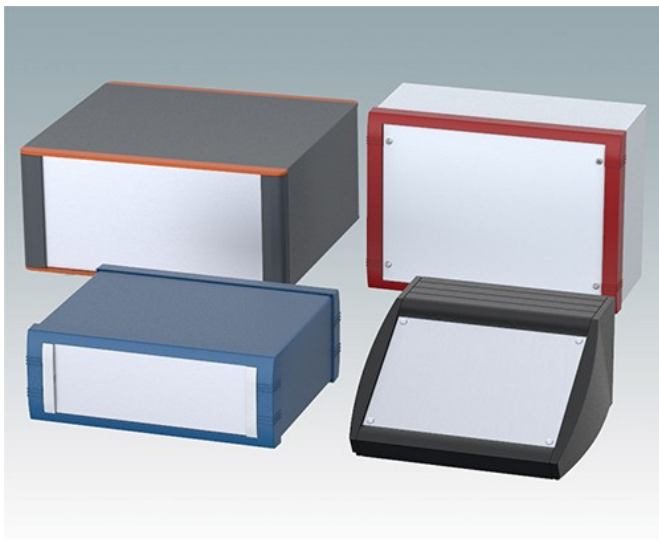

Remarque: les images en couleur sont fournies à titre indicatif uniquement. Veuillez vous reporter aux références exactes RAL ou Pantone avant de finaliser votre choix de couleur.

Couleurs personnalisées

Nous pouvons également fournir des boîtiers, des panneaux avant et des pièces métalliques personnalisées peintes dans la couleur de peinture ou le fini spécial de votre choix. Pour toute couleur de peinture ne figurant pas dans notre catalogue, la quantité minimale de commande pour les boîtiers et panneaux frontaux de couleur spéciale est généralement de 10 à 25 unités, selon la teinte souhaitée. Si la couleur est disponible en stock, il n'y a pas de quantité minimale.

Nous travaillons généralement avec les couleurs RAL, mais nous pouvons en faire correspondre d'autres sur demande. Adressez-vous à notre équipe de vente si vous avez besoin d'une couleur ou d'un fini spécifiques.

Nous offrons :

- Peinture en poudre polyester - finition résistante de haute qualité avec textures lisses, fines et rugueuses
- Vernis pour blindage CEM au nickel pour pièces en plastique
- Polissage des plaques en aluminium pour une finition impeccable
- Impression numérique CMJN pleine couleur

Utilisez le formulaire de contact ou téléphonez à notre service commercial pour tout renseignement et demande de devis.