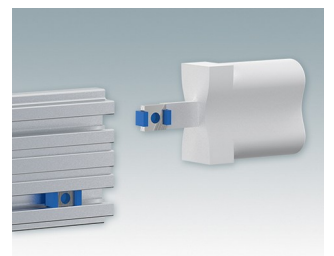

Design polyvalent idéal pour la personnalisation

- Boîtiers pour instruments élégants et pratiques avec montage simple et rapide
- Personnalisation aisée à vos spécifications exactes
- Dix tailles standard disponibles en blanc signalisation, gris clair et noir
- Châssis interne amovible
- Guides-cartes dans les extrusions de montage
- Plaques avant et arrière en aluminium anodisé comprises
- Plaques avant et arrière encastrées pour protéger les commandes
- Quatre pieds en caoutchouc antiglisse à insérer

Commandez votre version entièrement personnalisée. [En savoir plus >>](#)

Versions

M5501110
UNICASE 1
Aluminium
Gris clair RAL 7035
185x180x65mm

M5501116
UNICASE 1
Aluminium
Blanc signalisation RAL 9016
185x180x65mm