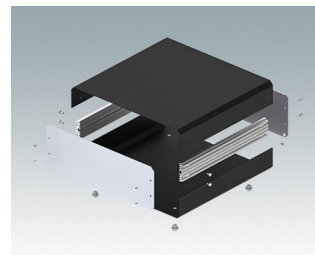

Design polyvalent idéal pour la personnalisation

- Boîtiers pour instruments élégants et pratiques avec montage simple et rapide
- Personnalisation aisée à vos spécifications exactes
- Dix tailles standard disponibles en blanc signalisation, gris clair et noir
- Châssis interne amovible
- Guides-cartes dans les extrusions de montage
- Plaques avant et arrière en aluminium anodisé comprises
- Plaques avant et arrière encastrées pour protéger les commandes
- Quatre pieds en caoutchouc antiglisse à insérer

Commandez votre version entièrement personnalisée. [En savoir plus >>](#)

Versions

M5501110
UNICASE 1
Aluminium
Gris clair RAL 7035
185x180x65mm

M5501116
UNICASE 1
Aluminium
Blanc signalisation RAL 9016
185x180x65mm

M5501119
UNICASE 1
Aluminium
Noir RAL 9005
185x180x65mm

M5502110
UNICASE 2
Aluminium
Gris clair RAL 7035
260x250x90mm

M5502116
UNICASE 2
Aluminium
Blanc signalisation RAL 9016
260x250x90mm

M5502119
UNICASE 2
Aluminium
Noir RAL 9005
260x250x90mm

M5503110
UNICASE 3
Aluminium
Gris clair RAL 7035
350x250x110mm

M5503116
UNICASE 3
Aluminium
Blanc signalisation RAL 9016
350x250x110mm

M5503119
UNICASE 3
Aluminium
Noir RAL 9005
350x250x110mm

M5504110
UNICASE 4
Aluminium
Gris clair RAL 7035
261x300x134,5mm