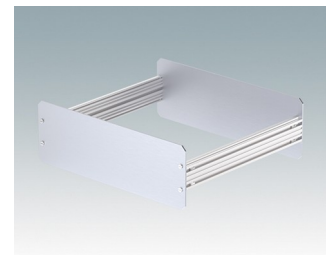

Design polyvalent idéal pour la personnalisation

- Boîtiers pour instruments élégants et pratiques avec montage simple et rapide
- Personnalisation aisée à vos spécifications exactes
- Dix tailles standard disponibles en blanc signalisation, gris clair et noir
- Châssis interne amovible
- Guides-cartes dans les extrusions de montage
- Plaques avant et arrière en aluminium anodisé comprises
- Plaques avant et arrière encastrées pour protéger les commandes
- Quatre pieds en caoutchouc antiglisse à insérer

Commandez votre version entièrement personnalisée. [En savoir plus >>](#)

Versions

M5501110
UNICASE 1
Aluminium
Gris clair RAL 7035
185x180x65mm

M5501116
UNICASE 1
Aluminium
Blanc signalisation RAL 9016
185x180x65mm

M5501119
UNICASE 1
Aluminium
Noir RAL 9005
185x180x65mm

M5502110
UNICASE 2
Aluminium
Gris clair RAL 7035
260x250x90mm

M5502116
UNICASE 2
Aluminium
Blanc signalisation RAL 9016
260x250x90mm

M5502119
UNICASE 2
Aluminium
Noir RAL 9005
260x250x90mm