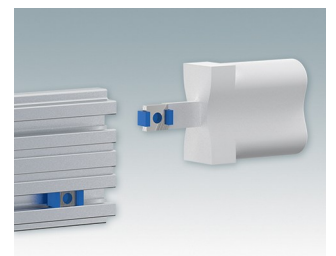

Design polyvalent idéal pour la personnalisation

- Boîtiers pour instruments élégants et pratiques avec montage simple et rapide
- Personnalisation aisée à vos spécifications exactes
- Dix tailles standard disponibles en blanc signalisation, gris clair et noir
- Châssis interne amovible
- Guides-cartes dans les extrusions de montage
- Plaques avant et arrière en aluminium anodisé comprises
- Plaques avant et arrière encastrées pour protéger les commandes
- Quatre pieds en caoutchouc antiglisse à insérer

Commandez votre version entièrement personnalisée. [En savoir plus >>](#)

Versions

M5501110
UNICASE 1
Aluminium
Gris clair RAL 7035
185x180x65mm

M5501116
UNICASE 1
Aluminium
Blanc signalisation RAL 9016
185x180x65mm