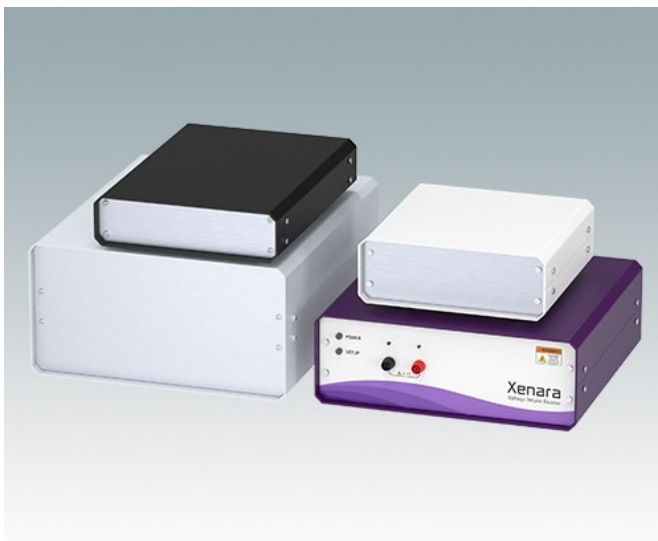

Design polyvalent idéal pour la personnalisation

- Boîtiers pour instruments élégants et pratiques avec montage simple et rapide
- Personnalisation aisée à vos spécifications exactes
- Dix tailles standard disponibles en blanc signalisation, gris clair et noir
- Châssis interne amovible
- Guides-cartes dans les extrusions de montage
- Plaques avant et arrière en aluminium anodisé comprises
- Plaques avant et arrière encastrées pour protéger les commandes
- Quatre pieds en caoutchouc antiglisse à insérer

Commandez votre version entièrement personnalisée. [En savoir plus >>](#)

Versions

M5501110
UNICASE 1
Aluminium
Gris clair RAL 7035
185x180x65mm

M5501116
UNICASE 1
Aluminium
Blanc signalisation RAL 9016
185x180x65mm