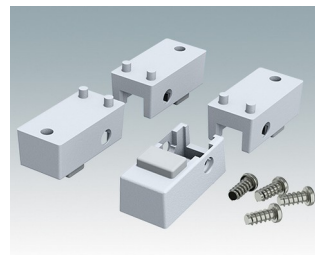

Boitiers pour rack 19" modernes conforme aux normes DIN 41494 et IEC 60297-3

- Gamme élégante de boitiers pour rack 19" en aluminium
- Hauteurs : 2U et 3U en deux profondeurs standard
- Élégant cadre frontal moulé sous pression incorporant des « poignées de confort » inédites et des oreilles de montage de rack
- Corps de boitier robuste plié avec plaque inférieure amovible
- Plaque arrière amovible
- Plaque avant (accessoire) encastrée dans le cadre pour recevoir un clavier à membrane
- Trous de fixation de circuits imprimés dans la plaque inférieure
- Possibilité de montage de pieds moulés (accessoires) sur la plaque inférieure pour les applications de bureau
- Boitiers fournis entièrement assemblés

M5619325
UNIMET 19" 3Ux280mm
Aluminium
Gris clair/gris fenêtre RAL
7035/7040
132,5x482,6x280mm

M5619335
UNIMET 19" 3Ux380mm
Aluminium
Gris clair/gris fenêtre RAL
7035/7040
132,5x482,6x380mm

Accessoires

M5600001
Jeu pour montage des circuits
imprimés
PA 6
Noir RAL 9005

M5600010
Vis de fixation du circuit imprimé,
M3
Acier
Zingué
6mm

M5600015
Pieds du boîtier, kit 1
ABS (UL 94 HB)
Gris clair RAL 7035
34x17x16mm

M5600045
Pieds du boîtier, kit 2
ABS (UL 94 HB)
Gris clair RAL 7035
34x17x16mm