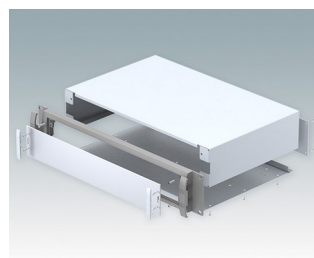

Boitiers pour rack 19" modernes conforme aux normes DIN 41494 et IEC 60297-3

- Gamme élégante de boitiers pour rack 19" en aluminium
- Hauteurs : 2U et 3U en deux profondeurs standard
- Élégant cadre frontal moulé sous pression incorporant des « poignées de confort » inédites et des oreilles de montage de rack
- Corps de boitier robuste plié avec plaque inférieure amovible
- Plaque arrière amovible
- Plaque avant (accessoire) encastrée dans le cadre pour recevoir un clavier à membrane
- Trous de fixation de circuits imprimés dans la plaque inférieure
- Possibilité de montage de pieds moulés (accessoires) sur la plaque inférieure pour les applications de bureau
- Boitiers fournis entièrement assemblés

Commandez votre version entièrement personnalisée. [En savoir plus >>](#)

Versions

M5619225
UNIMET 19" 2Ux280mm
Aluminium
Gris clair/gris fenêtre RAL
7035/7040
88x482,6x280mm

M5619235
UNIMET 19" 2Ux380mm
Aluminium
Gris clair/gris fenêtre RAL
7035/7040
88x482,6x380mm

M5619325
UNIMET 19" 3Ux280mm
Aluminium
Gris clair/gris fenêtre RAL
7035/7040
132,5x482,6x280mm

M5619335
UNIMET 19" 3Ux380mm
Aluminium
Gris clair/gris fenêtre RAL
7035/7040
132,5x482,6x380mm

Accessoires

M5600001
Jeu pour montage des circuits
imprimés
PA 6
Noir RAL 9005