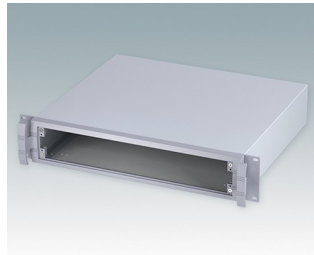

Boitiers pour rack 19" modernes conforme aux normes DIN 41494 et IEC 60297-3

- Gamme élégante de boitiers pour rack 19" en aluminium
- Hauteurs : 2U et 3U en deux profondeurs standard
- Élégant cadre frontal moulé sous pression incorporant des « poignées de confort » inédites et des oreilles de montage de rack
- Corps de boitier robuste plié avec plaque inférieure amovible
- Plaque arrière amovible
- Plaque avant (accessoire) encastrée dans le cadre pour recevoir un clavier à membrane
- Trous de fixation de circuits imprimés dans la plaque inférieure
- Possibilité de montage de pieds moulés (accessoires) sur la plaque inférieure pour les applications de bureau
- Boitiers fournis entièrement assemblés

Commandez votre version entièrement personnalisée. [En savoir plus >>](#)

Versions

M5619225
UNIMET 19" 2Ux280mm
Aluminium
Gris clair/gris fenêtre RAL
7035/7040
88x482,6x280mm

M5619235
UNIMET 19" 2Ux380mm
Aluminium
Gris clair/gris fenêtre RAL
7035/7040
88x482,6x380mm

M5619325
UNIMET 19" 3Ux280mm
Aluminium
Gris clair/gris fenêtre RAL
7035/7040
132,5x482,6x280mm

M5619335
UNIMET 19" 3Ux380mm
Aluminium
Gris clair/gris fenêtre RAL
7035/7040
132,5x482,6x380mm

Accessoires

M5600001
Jeu pour montage des circuits
imprimés
PA 6
Noir RAL 9005