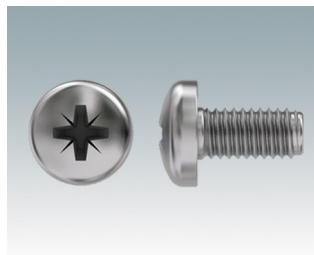

M5600010
Vis de fixation du circuit imprimé,
M3
Acier
Zingué
6mm

M5600015
Pieds du boîtier, kit 1
ABS (UL 94 HB)
Gris clair RAL 7035
34x17x16mm

M5600045
Pieds du boîtier, kit 2
ABS (UL 94 HB)
Gris clair RAL 7035
34x17x16mm