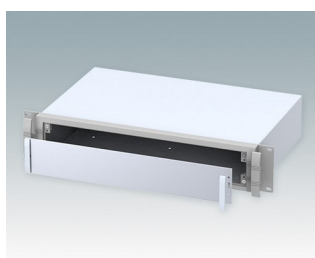

Boitiers pour rack 19" modernes conforme aux normes DIN 41494 et IEC 60297-3

- Gamme élégante de boitiers pour rack 19" en aluminium
- Hauteurs : 2U et 3U en deux profondeurs standard
- Élégant cadre frontal moulé sous pression incorporant des « poignées de confort » inédites et des oreilles de montage de rack
- Corps de boitier robuste plié avec plaque inférieure amovible
- Plaque arrière amovible
- Plaque avant (accessoire) encastrée dans le cadre pour recevoir un clavier à membrane
- Trous de fixation de circuits imprimés dans la plaque inférieure
- Possibilité de montage de pieds moulés (accessoires) sur la plaque inférieure pour les applications de bureau
- Boitiers fournis entièrement assemblés

Commandez votre version entièrement personnalisée. [En savoir plus >>](#)

Versions

M5619225
UNIMET 19" 2Ux280mm
Aluminium
Gris clair/gris fenêtre RAL
7035/7040
88x482,6x280mm

M5619235
UNIMET 19" 2Ux380mm
Aluminium
Gris clair/gris fenêtre RAL
7035/7040
88x482,6x380mm

M5619325
UNIMET 19" 3Ux280mm
Aluminium
Gris clair/gris fenêtre RAL
7035/7040
132,5x482,6x280mm

M5619335
UNIMET 19" 3Ux380mm
Aluminium
Gris clair/gris fenêtre RAL
7035/7040
132,5x482,6x380mm

Accessoires

M5600001
Jeu pour montage des circuits
imprimés
PA 6
Noir RAL 9005