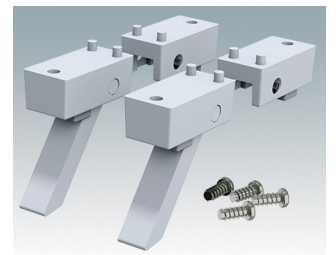

Boitiers pour rack 19" modernes conforme aux normes DIN 41494 et IEC 60297-3

- Gamme élégante de boitiers pour rack 19" en aluminium
- Hauteurs : 2U et 3U en deux profondeurs standard
- Élégant cadre frontal moulé sous pression incorporant des « poignées de confort » inédites et des oreilles de montage de rack
- Corps de boitier robuste plié avec plaque inférieure amovible
- Plaque arrière amovible
- Plaque avant (accessoire) encastrée dans le cadre pour recevoir un clavier à membrane
- Trous de fixation de circuits imprimés dans la plaque inférieure
- Possibilité de montage de pieds moulés (accessoires) sur la plaque inférieure pour les applications de bureau
- Boitiers fournis entièrement assemblés

M5619325
UNIMET 19" 3Ux280mm
Aluminium
Gris clair/gris fenêtre RAL
7035/7040
132,5x482,6x280mm

M5619335
UNIMET 19" 3Ux380mm
Aluminium
Gris clair/gris fenêtre RAL
7035/7040
132,5x482,6x380mm

Accessoires

M5600001
Jeu pour montage des circuits
imprimés
PA 6
Noir RAL 9005

M5600010
Vis de fixation du circuit imprimé,
M3
Acier
Zingué
6mm

M5600015
Pieds du boîtier, kit 1
ABS (UL 94 HB)
Gris clair RAL 7035
34x17x16mm

M5600045
Pieds du boîtier, kit 2
ABS (UL 94 HB)
Gris clair RAL 7035
34x17x16mm