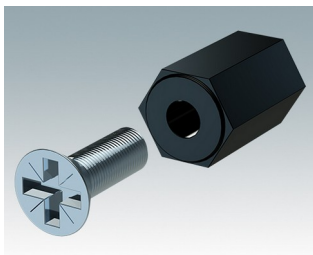

Boitiers pour rack 19" modernes conforme aux normes DIN 41494 et IEC 60297-3

- Gamme élégante de boitiers pour rack 19" en aluminium
- Hauteurs : 2U et 3U en deux profondeurs standard
- Élégant cadre frontal moulé sous pression incorporant des « poignées de confort » inédites et des oreilles de montage de rack
- Corps de boitier robuste plié avec plaque inférieure amovible
- Plaque arrière amovible
- Plaque avant (accessoire) encastrée dans le cadre pour recevoir un clavier à membrane
- Trous de fixation de circuits imprimés dans la plaque inférieure
- Possibilité de montage de pieds moulés (accessoires) sur la plaque inférieure pour les applications de bureau
- Boitiers fournis entièrement assemblés

Commandez votre version entièrement personnalisée. [En savoir plus >>](#)

Versions

M5619225
UNIMET 19" 2Ux280mm
Aluminium
Gris clair/gris fenêtre RAL
7035/7040
88x482,6x280mm

M5619235
UNIMET 19" 2Ux380mm
Aluminium
Gris clair/gris fenêtre RAL
7035/7040
88x482,6x380mm

M5619325
UNIMET 19" 3Ux280mm
Aluminium
Gris clair/gris fenêtre RAL
7035/7040
132,5x482,6x280mm

M5619335
UNIMET 19" 3Ux380mm
Aluminium
Gris clair/gris fenêtre RAL
7035/7040
132,5x482,6x380mm

Accessoires

M5600001
Jeu pour montage des circuits
imprimés
PA 6
Noir RAL 9005

M5600010
Vis de fixation du circuit imprimé,
M3
Acier
Zingué
6mm

M5600015
Pieds du boîtier, kit 1
ABS (UL 94 HB)
Gris clair RAL 7035
34x17x16mm

M5600045
Pieds du boîtier, kit 2
ABS (UL 94 HB)
Gris clair RAL 7035
34x17x16mm