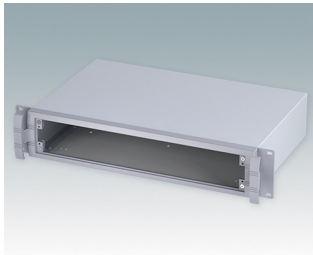

Boitiers pour rack 19" modernes conforme aux normes DIN 41494 et IEC 60297-3

- Gamme élégante de boitiers pour rack 19" en aluminium
- Hauteurs : 2U et 3U en deux profondeurs standard
- Élégant cadre frontal moulé sous pression incorporant des « poignées de confort » inédites et des oreilles de montage de rack
- Corps de boitier robuste plié avec plaque inférieure amovible
- Plaque arrière amovible
- Plaque avant (accessoire) encastrée dans le cadre pour recevoir un clavier à membrane
- Trous de fixation de circuits imprimés dans la plaque inférieure
- Possibilité de montage de pieds moulés (accessoires) sur la plaque inférieure pour les applications de bureau
- Boitiers fournis entièrement assemblés

Commandez votre version entièrement personnalisée. [En savoir plus >>](#)

Versions

M5619225
UNIMET 19" 2Ux280mm
Aluminium
Gris clair/gris fenêtre RAL
7035/7040
88x482,6x280mm

M5619235
UNIMET 19" 2Ux380mm
Aluminium
Gris clair/gris fenêtre RAL
7035/7040
88x482,6x380mm

M5619325
UNIMET 19" 3Ux280mm
Aluminium
Gris clair/gris fenêtre RAL
7035/7040
132,5x482,6x280mm

M5619335
UNIMET 19" 3Ux380mm
Aluminium
Gris clair/gris fenêtre RAL
7035/7040
132,5x482,6x380mm

Accessoires

M5600001
Jeu pour montage des circuits
imprimés
PA 6
Noir RAL 9005