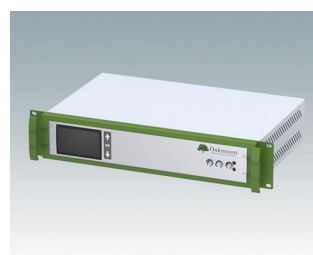

Boitiers pour rack 19" modernes conforme aux normes DIN 41494 et IEC 60297-3

- Gamme élégante de boitiers pour rack 19" en aluminium
- Hauteurs : 2U et 3U en deux profondeurs standard
- Élégant cadre frontal moulé sous pression incorporant des « poignées de confort » inédites et des oreilles de montage de rack
- Corps de boitier robuste plié avec plaque inférieure amovible
- Plaque arrière amovible
- Plaque avant (accessoire) encastrée dans le cadre pour recevoir un clavier à membrane
- Trous de fixation de circuits imprimés dans la plaque inférieure
- Possibilité de montage de pieds moulés (accessoires) sur la plaque inférieure pour les applications de bureau
- Boitiers fournis entièrement assemblés

Commandez votre version entièrement personnalisée. [En savoir plus >>](#)

Versions

M5619225
UNIMET 19" 2Ux280mm
Aluminium
Gris clair/gris fenêtre RAL
7035/7040
88x482,6x280mm

M5619235
UNIMET 19" 2Ux380mm
Aluminium
Gris clair/gris fenêtre RAL
7035/7040
88x482,6x380mm

M5619325
UNIMET 19" 3Ux280mm
Aluminium
Gris clair/gris fenêtre RAL
7035/7040
132,5x482,6x280mm

M5619335
UNIMET 19" 3Ux380mm
Aluminium
Gris clair/gris fenêtre RAL
7035/7040
132,5x482,6x380mm

Accessoires

M5600001
Jeu pour montage des circuits
imprimés
PA 6
Noir RAL 9005