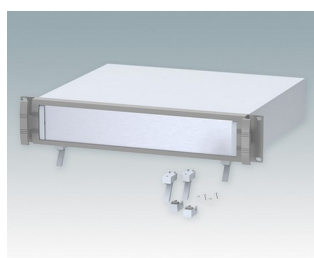

Boitiers pour rack 19" modernes conforme aux normes DIN 41494 et IEC 60297-3

- Gamme élégante de boitiers pour rack 19" en aluminium
- Hauteurs : 2U et 3U en deux profondeurs standard
- Élégant cadre frontal moulé sous pression incorporant des « poignées de confort » inédites et des oreilles de montage de rack
- Corps de boitier robuste plié avec plaque inférieure amovible
- Plaque arrière amovible
- Plaque avant (accessoire) encastrée dans le cadre pour recevoir un clavier à membrane
- Trous de fixation de circuits imprimés dans la plaque inférieure
- Possibilité de montage de pieds moulés (accessoires) sur la plaque inférieure pour les applications de bureau
- Boitiers fournis entièrement assemblés

Commandez votre version entièrement personnalisée. [En savoir plus >>](#)

Versions

M5619225
UNIMET 19" 2Ux280mm
Aluminium
Gris clair/gris fenêtre RAL
7035/7040
88x482,6x280mm

M5619235
UNIMET 19" 2Ux380mm
Aluminium
Gris clair/gris fenêtre RAL
7035/7040
88x482,6x380mm

M5619325
UNIMET 19" 3Ux280mm
Aluminium
Gris clair/gris fenêtre RAL
7035/7040
132,5x482,6x280mm

M5619335
UNIMET 19" 3Ux380mm
Aluminium
Gris clair/gris fenêtre RAL
7035/7040
132,5x482,6x380mm

Accessoires

M5600001
Jeu pour montage des circuits
imprimés
PA 6
Noir RAL 9005