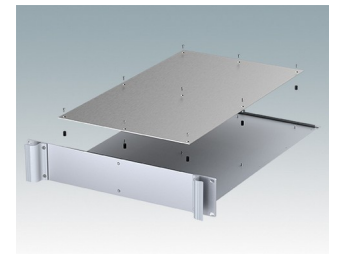

M6200610
Kit de plaque support (24")
Aluminium
Fini naturel
335x574,6x1,5mm

Sous réserve de modifications techniques. © OKW Enclosures Ltd