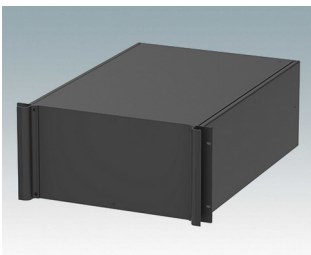

M6219579
COMBIMET 19" 5Ux610mm
Aluminium
Noir RAL 9005
221x482,6x609,6mm