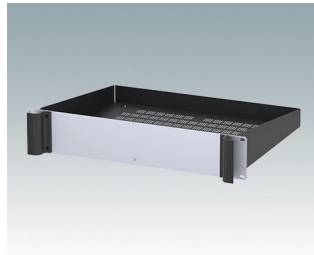

M6119239
COMBIMET T 19" 2Ux365mm
Ouvert
Aluminium
Noir RAL 9005
88,1x482,6x365mm