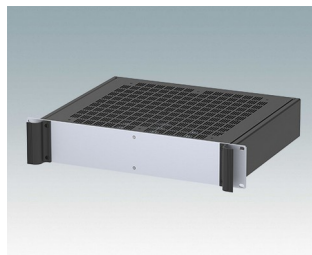

M6219269
COMBIMET 19" 2Ux365mm
avec aération
Aluminium
Noir RAL 9005
88,1x482,6x365mm