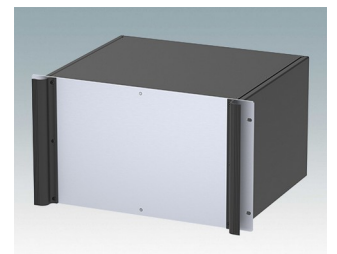

M6219659
COMBIMET 19" 6Ux365mm
Aluminium
Noir RAL 9005
266x482,6x365mm