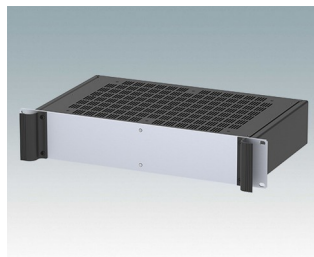

M6219249
COMBIMET 19" 2Ux265mm
avec aération
Aluminium
Noir RAL 9005
88,1x482,6x265mm