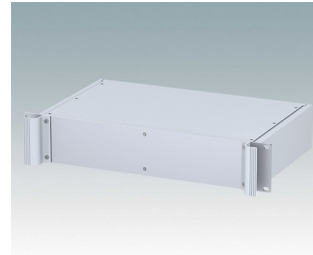

M6219235
COMBIMET 19" 2Ux265mm
Aluminium
Gris clair RAL 7035
88,1x482,6x265mm