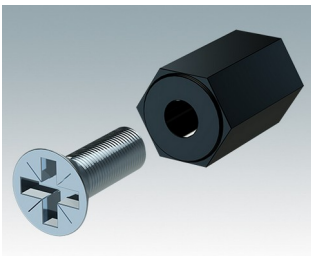

Accessoires

M5600001
Jeu pour montage des circuits
imprimés
PA 6
Noir RAL 9005