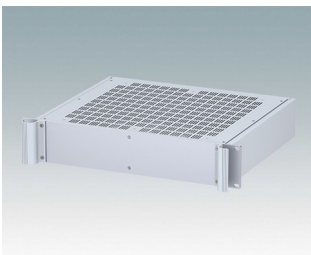

M6219265
COMBIMET 19" 2Ux365mm
avec aération
Aluminium
Gris clair RAL 7035
88,1x482,6x365mm