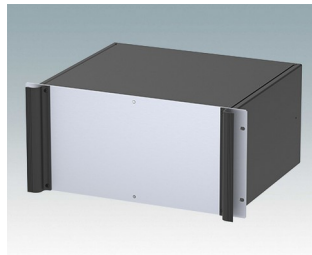

M6219559
COMBIMET 19" 5Ux365mm
Aluminium
Noir RAL 9005
221x482,6x365mm