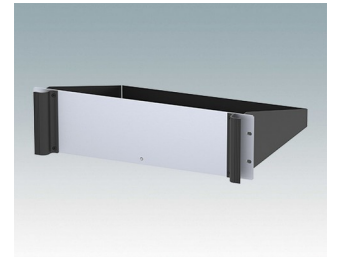

M6119339
COMBIMET T 19" 3Ux365mm
Ouvert
Aluminium
Noir RAL 9005
132,5x482,6x365mm