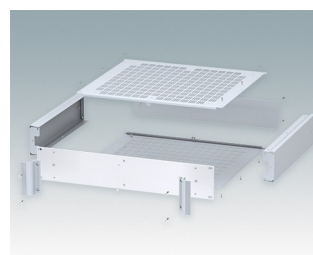

Boitiers pour rack universels conformes aux normes DIN 41494 et IEC 60297-3

- Boitiers pour rack 19" polyvalents, formats 1U à 6U
- Design très moderne incorporant des poignées de plaque avant ergonomiques
- Versions de 24 "(610 mm) très profondes pour les racks de serveur informatique
- Version T avec partie supérieure ouverte
- Robuste corps de boîtier en aluminium avec plaques supérieure, inférieure et arrière amovibles
- Plaques supérieure et inférieure avec ou sans aération
- Plaque avant 19" en aluminium anodisé
- Trous de fixation dans la plaque inférieure pour cartes de circuits imprimés et châssis
- Des goujons M4 de mise à la terre sur tous les composants assurent la continuité électrique
- Deux coloris standard : noir ou gris clair
- Boitiers fournis entièrement assemblés

Commandez votre version entièrement personnalisée. [En savoir plus >>](#)