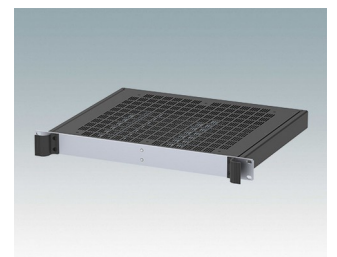

M6219169
COMBIMET 19" 1Ux365mm
avec aération
Aluminium
Noir RAL 9005
43,6x482,6x365mm