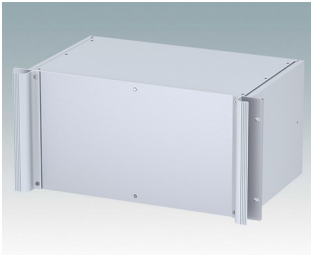

M6219535
COMBIMET 19" 5Ux265mm
Aluminium
Gris clair RAL 7035
221x482,6x265mm