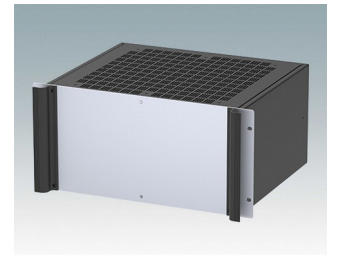

M6219569
COMBIMET 19" 5Ux365mm
avec aération
Aluminium
Noir RAL 9005
221x482,6x365mm