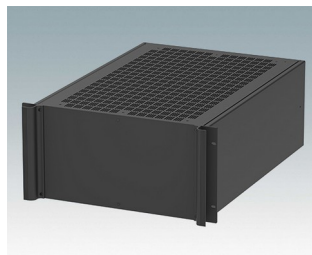

M6219589
COMBIMET 19" 5Ux610mm
avec aération
Aluminium
Noir RAL 9005
221x482,6x609,6mm