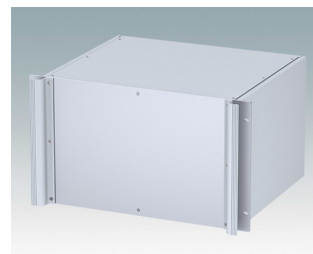

M6219655
COMBIMET 19" 6Ux365mm
Aluminium
Gris clair RAL 7035
266x482,6x365mm