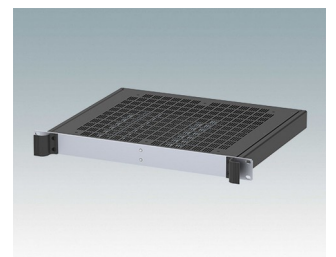

M6219169
COMBIMET 19" 1Ux365mm
avec aération
Aluminium
Noir RAL 9005
43,6x482,6x365mm