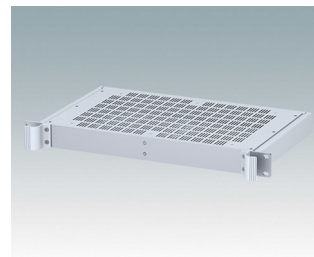

M6119335
COMBIMET T 19" 3Ux365mm
Ouvert
Aluminium
Gris clair RAL 7035
132,5x482,6x365mm

M6119339
COMBIMET T 19" 3Ux365mm
Ouvert
Aluminium
Noir RAL 9005
132,5x482,6x365mm

M6219115
COMBIMET 19" 1Ux265mm
panneau supérieur plein
Aluminium
Gris clair RAL 7035
43,6x482,6x265mm

M6219119
COMBIMET 19" 1Ux265mm
panneau supérieur plein
Aluminium
Noir RAL 9005
43,6x482,6x265mm

M6219125
COMBIMET 19" 1Ux365mm
panneau supérieur plein
Aluminium
Gris clair RAL 7035
43,6x482,6x365mm

M6219129
COMBIMET 19" 1Ux365mm
panneau supérieur plein
Aluminium
Noir RAL 9005
43,6x482,6x365mm

M6219135
COMBIMET 19" 1Ux265mm
Aluminium
Gris clair RAL 7035
43,6x482,6x265mm

M6219139
COMBIMET 19" 1Ux265mm
Aluminium
Noir RAL 9005
43,6x482,6x265mm

M6219145
COMBIMET 19" 1Ux265mm
avec aération
Aluminium
Gris clair RAL 7035
43,6x482,6x265mm