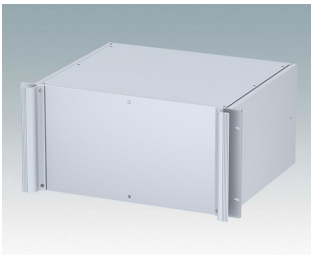

M6219555
COMBIMET 19" 5Ux365mm
Aluminium
Gris clair RAL 7035
221x482,6x365mm