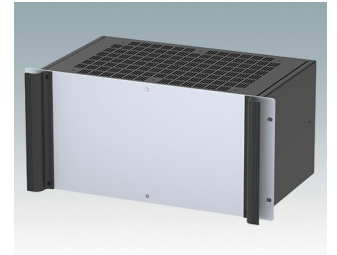

M6219549
COMBIMET 19" 5Ux265mm
avec aération
Aluminium
Noir RAL 9005
221x482,6x265mm