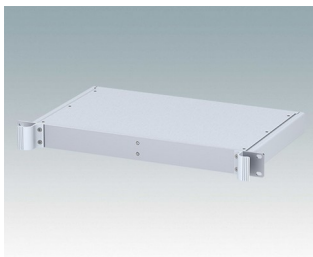

M6219135
COMBIMET 19" 1Ux265mm
Aluminium
Gris clair RAL 7035
43,6x482,6x265mm