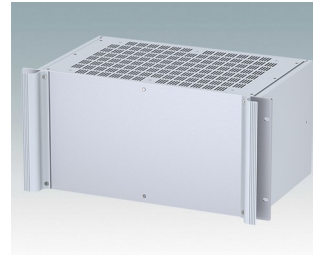

M6219545
COMBIMET 19" 5Ux265mm
avec aération
Aluminium
Gris clair RAL 7035
221x482,6x265mm