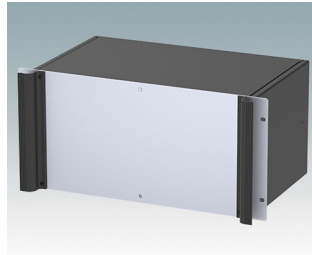

M6219539
COMBIMET 19" 5Ux265mm
Aluminium
Noir RAL 9005
221x482,6x265mm