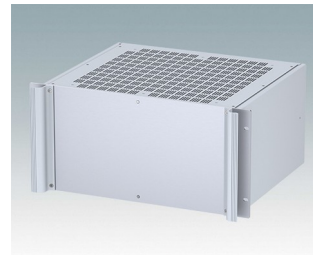

M6219565
COMBIMET 19" 5Ux365mm
avec aération
Aluminium
Gris clair RAL 7035
221x482,6x365mm