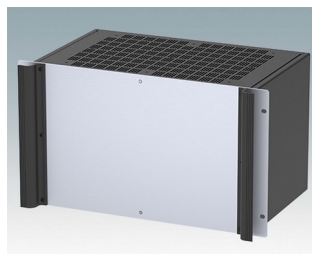

M6219649
COMBIMET 19" 6Ux265mm
avec aération
Aluminium
Noir RAL 9005
266x482,6x265mm