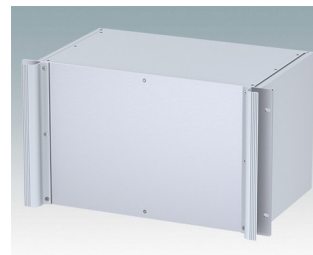

M6219635
COMBIMET 19" 6Ux265mm
Aluminium
Gris clair RAL 7035
266x482,6x265mm