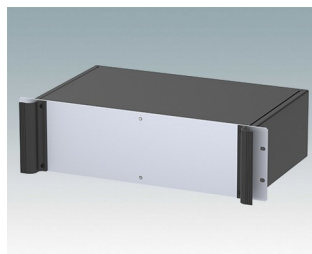

M6219339
COMBIMET 19" 3Ux265mm
Aluminium
Noir RAL 9005
132,5x482,6x265mm