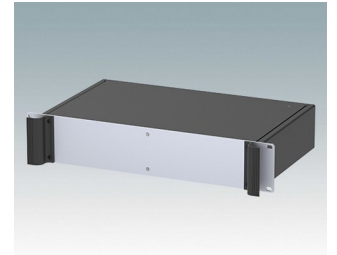

M6219239
COMBIMET 19" 2Ux265mm
Aluminium
Noir RAL 9005
88,1x482,6x265mm