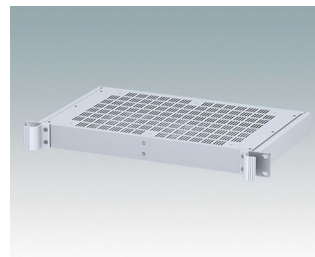

M6219145
COMBIMET 19" 1Ux265mm
avec aération
Aluminium
Gris clair RAL 7035
43,6x482,6x265mm