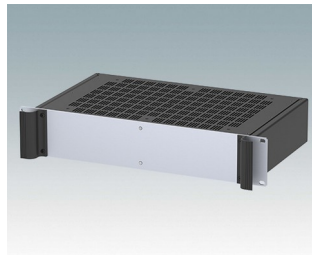

M6219249
COMBIMET 19" 2Ux265mm
avec aération
Aluminium
Noir RAL 9005
88,1x482,6x265mm