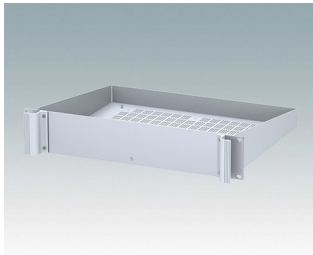

Versions

M6119235
COMBIMET T 19" 2Ux365mm
Ouvert
Aluminium
Gris clair RAL 7035
88,1x482,6x365mm