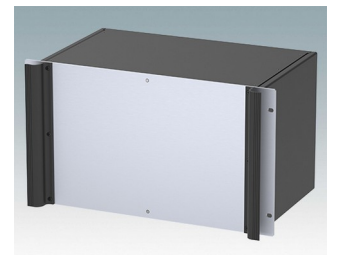

M6219639
COMBIMET 19" 6Ux265mm
Aluminium
Noir RAL 9005
266x482,6x265mm