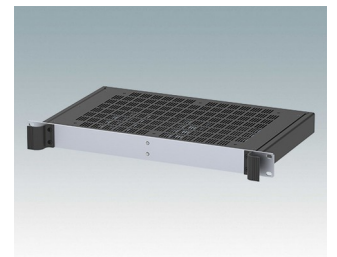

M6119335
COMBIMET T 19" 3Ux365mm
Ouvert
Aluminium
Gris clair RAL 7035
132,5x482,6x365mm

M6119339
COMBIMET T 19" 3Ux365mm
Ouvert
Aluminium
Noir RAL 9005
132,5x482,6x365mm

M6219115
COMBIMET 19" 1Ux265mm
panneau supérieur plein
Aluminium
Gris clair RAL 7035
43,6x482,6x265mm

M6219119
COMBIMET 19" 1Ux265mm
panneau supérieur plein
Aluminium
Noir RAL 9005
43,6x482,6x265mm

M6219125
COMBIMET 19" 1Ux365mm
panneau supérieur plein
Aluminium
Gris clair RAL 7035
43,6x482,6x365mm

M6219129
COMBIMET 19" 1Ux365mm
panneau supérieur plein
Aluminium
Noir RAL 9005
43,6x482,6x365mm

M6219135
COMBIMET 19" 1Ux265mm
Aluminium
Gris clair RAL 7035
43,6x482,6x265mm

M6219139
COMBIMET 19" 1Ux265mm
Aluminium
Noir RAL 9005
43,6x482,6x265mm

M6219145
COMBIMET 19" 1Ux265mm
avec aération
Aluminium
Gris clair RAL 7035
43,6x482,6x265mm