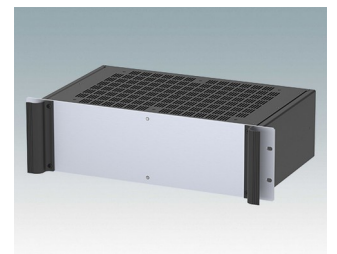

M6219349
COMBIMET 19" 3Ux265mm
avec aération
Aluminium
Noir RAL 9005
132,5x482,6x265mm