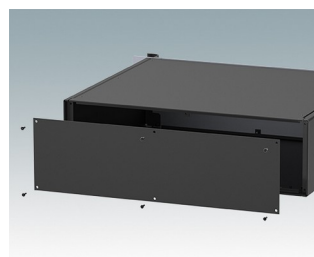

Boitiers pour rack universels conformes aux normes DIN 41494 et IEC 60297-3

- Boitiers pour rack 19" polyvalents, formats 1U à 6U
- Design très moderne incorporant des poignées de plaque avant ergonomiques
- Versions de 24 "(610 mm) très profondes pour les racks de serveur informatique
- Version T avec partie supérieure ouverte
- Robuste corps de boîtier en aluminium avec plaques supérieure, inférieure et arrière amovibles
- Plaques supérieure et inférieure avec ou sans aération
- Plaque avant 19" en aluminium anodisé
- Trous de fixation dans la plaque inférieure pour cartes de circuits imprimés et châssis
- Des goujons M4 de mise à la terre sur tous les composants assurent la continuité électrique
- Deux coloris standard : noir ou gris clair
- Boitiers fournis entièrement assemblés

Commandez votre version entièrement personnalisée. [En savoir plus >>](#)