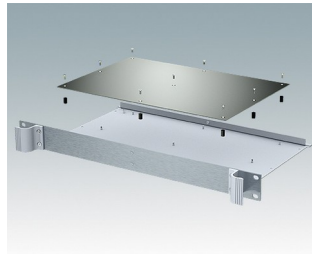

M6200265
Kit de plaque support (265mm)
Aluminium
Fini naturel
335x230x1,5mm