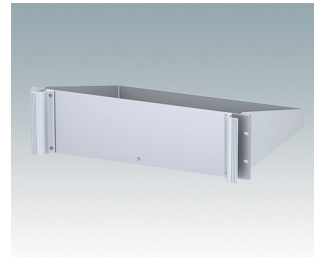

Boitiers pour rack universels conformes aux normes DIN 41494 et IEC 60297-3

- Boitiers pour rack 19" polyvalents, formats 1U à 6U
- Design très moderne incorporant des poignées de plaque avant ergonomiques
- Versions de 24 "(610 mm) très profondes pour les racks de serveur informatique
- Version T avec partie supérieure ouverte
- Robuste corps de boîtier en aluminium avec plaques supérieure, inférieure et arrière amovibles
- Plaques supérieure et inférieure avec ou sans aération
- Plaque avant 19" en aluminium anodisé
- Trous de fixation dans la plaque inférieure pour cartes de circuits imprimés et châssis
- Des goujons M4 de mise à la terre sur tous les composants assurent la continuité électrique
- Deux coloris standard : noir ou gris clair
- Boitiers fournis entièrement assemblés

Commandez votre version entièrement personnalisée. [En savoir plus >>](#)

Versions

M6119235
COMBIMET T 19" 2Ux365mm
Ouvert
Aluminium
Gris clair RAL 7035
88,1x482,6x365mm

M6119239
COMBIMET T 19" 2Ux365mm
Ouvert
Aluminium
Noir RAL 9005
88,1x482,6x365mm