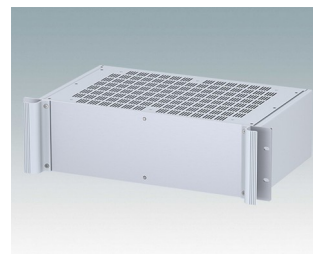

M6219345
COMBIMET 19" 3Ux265mm
avec aération
Aluminium
Gris clair RAL 7035
132,5x482,6x265mm