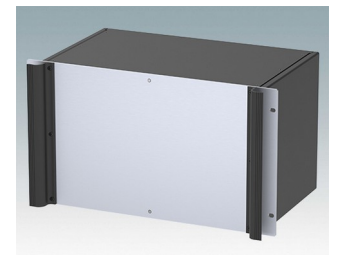

M6219639
COMBIMET 19" 6Ux265mm
Aluminium
Noir RAL 9005
266x482,6x265mm