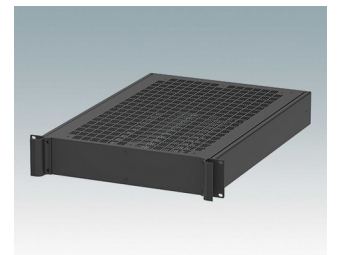

M6219289
COMBIMET 19" 2Ux610mm
avec aération
Aluminium
Noir RAL 9005
88,1x482,6x609,6mm