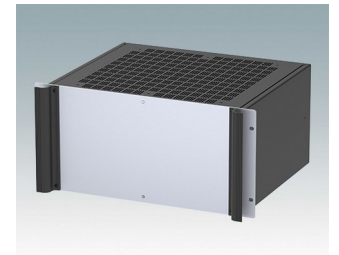

M6219569
COMBIMET 19" 5Ux365mm
avec aération
Aluminium
Noir RAL 9005
221x482,6x365mm