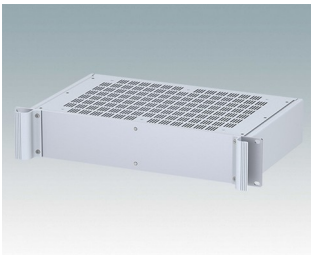

M6219245
COMBIMET 19" 2Ux265mm
avec aération
Aluminium
Gris clair RAL 7035
88,1x482,6x265mm