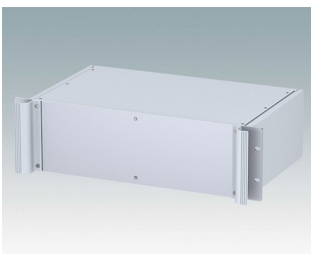

M6219335
COMBIMET 19" 3Ux265mm
Aluminium
Gris clair RAL 7035
132,5x482,6x265mm