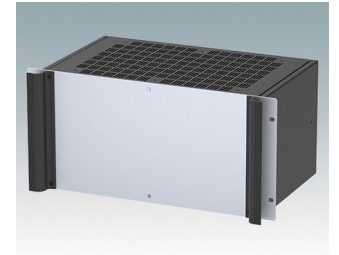

M6219549
COMBIMET 19" 5Ux265mm
avec aération
Aluminium
Noir RAL 9005
221x482,6x265mm