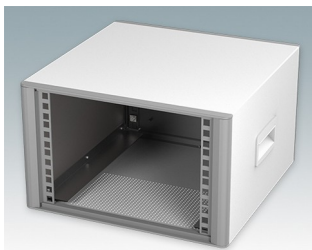

M6610446
TECHNOMET 10,5" 4Ux330mm
Aluminium
Blanc signalisation/gris
signalisation A RAL 9016/7042
200x323x330mm