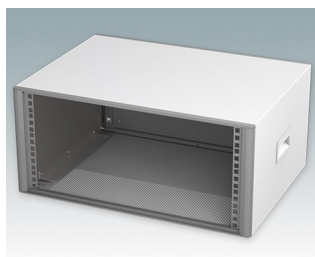

M6619546
TECHNOMET 19" 5Ux400mm
Aluminium
Blanc signalisation/gris
signalisation A RAL 9016/7042
244,5x539x400mm