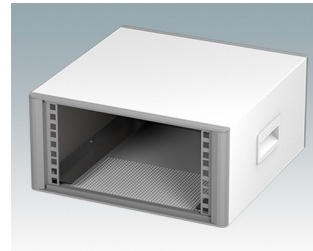

M6610346
TECHNOMET 10,5" 3Ux330mm
Aluminium
Blanc signalisation/gris
signalisation A RAL 9016/7042
156,6x323x330mm