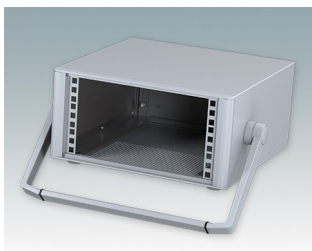

M6610355
TECHNOMET 10,5" 3Ux330mm
Aluminium
Gris clair RAL 7035
156,6x323x330mm