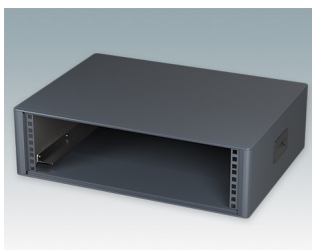

M6619344
TECHNOMET 19" 3Ux400mm
Aluminium
Anthracite RAL 7016
155,6x539x400mm