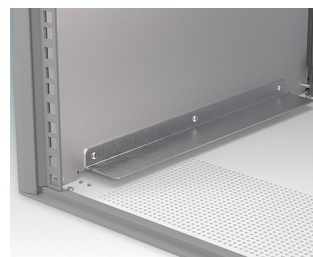

Boîtiers 19" moderne conformes aux normes DIN 41494 et IEC 60297-3

- Design moderne et cohérent sans vis de fixation visibles. Construction en aluminium robuste mais léger
- Conçus pour sub-racks, châssis et plaques avant 10.5" (42HP) et 19" (84HP) standard
- Les cadres frontaux et arrière moulés sous pression s'ajustent parfaitement sur le boîtier pour offrir une ligne fluide
- Modèles standard avec poignées latérales en ABS
- Versions 10,5" également disponibles avec une poignée de transport
- Plaque arrière amovible et barrettes de support de sub-rack/châssis incluse
- Trous d'aération sur les plaques inférieure et arrière
- Toutes les plaques de boîtier sont munies de piliers filetés M4 pour les connexions de mise à la terre
- Pieds antiglisse en ABS moulé inclus
- Fournis entièrement assemblés et prêts à l'emploi
- Plaques avant anodisées 10,5" et 19" disponibles en accessoire

Commandez votre version entièrement personnalisée. [En savoir plus >>](#)