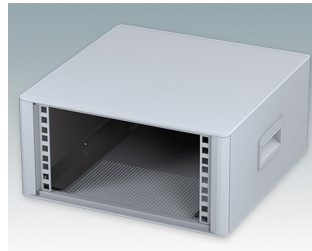

M6610345
TECHNOMET 10,5" 3Ux330mm
Aluminium
Gris clair RAL 7035
156,6x323x330mm