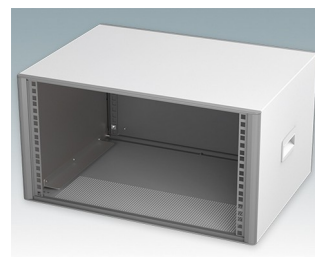

M6619646
TECHNOMET 19" 6Ux400mm
Aluminium
Blanc signalisation/gris
signalisation A RAL 9016/7042
288,9x539x400mm