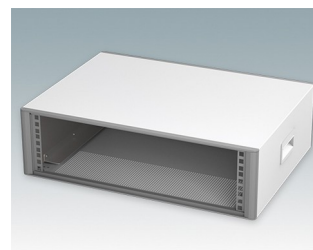

M6619346
TECHNOMET 19" 3Ux400mm
Aluminium
Blanc signalisation/gris
signalisation A RAL 9016/7042
155,6x539x400mm