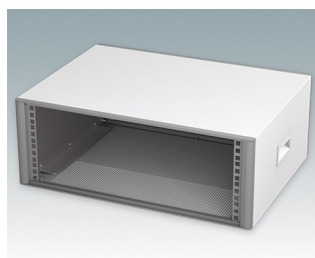

M6619446
TECHNOMET 19" 4Ux400mm
Aluminium
Blanc signalisation/gris
signalisation A RAL 9016/7042
200x539x400mm