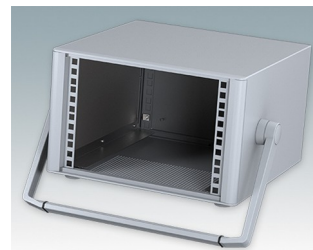

M6610455
TECHNOMET 10,5" 4Ux330mm
Aluminium
Gris clair RAL 7035
200x323x330mm