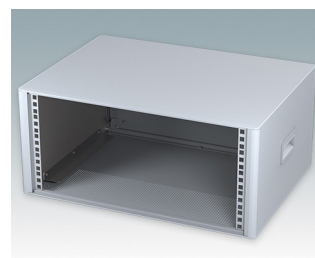

M6619545
TECHNOMET 19" 5Ux400mm
Aluminium
Gris clair RAL 7035
244,5x539x400mm