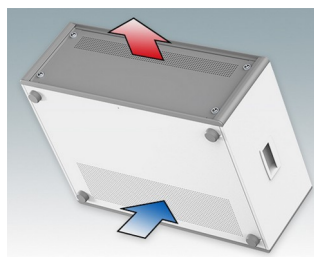

Boîtiers 19" moderne conformes aux normes DIN 41494 et IEC 60297-3

- Design moderne et cohérent sans vis de fixation visibles. Construction en aluminium robuste mais léger
- Conçus pour sub-racks, châssis et plaques avant 10.5" (42HP) et 19" (84HP) standard
- Les cadres frontaux et arrière moulés sous pression s'ajustent parfaitement sur le boîtier pour offrir une ligne fluide
- Modèles standard avec poignées latérales en ABS
- Versions 10,5" également disponibles avec une poignée de transport
- Plaque arrière amovible et barrettes de support de sub-rack/châssis incluse
- Trous d'aération sur les plaques inférieure et arrière
- Toutes les plaques de boîtier sont munies de piliers filetés M4 pour les connexions de mise à la terre
- Pieds antiglisse en ABS moulé inclus
- Fournis entièrement assemblés et prêts à l'emploi
- Plaques avant anodisées 10,5" et 19" disponibles en accessoire

Commandez votre version entièrement personnalisée. [En savoir plus >>](#)