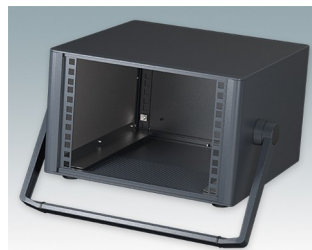

M6610454
TECHNOMET 10,5" 4Ux330mm
Aluminium
Anthracite RAL 7016
200x323x330mm