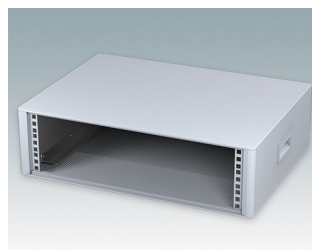

M6619345
TECHNOMET 19" 3Ux400mm
Aluminium
Gris clair RAL 7035
155,6x539x400mm