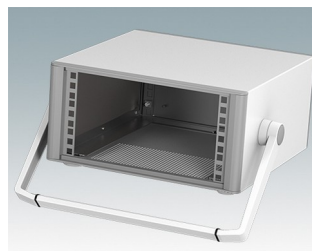

M6610356
TECHNOMET 10,5" 3Ux330mm
Aluminium
Blanc signalisation/gris
signalisation A RAL 9016/7042
156,6x323x330mm