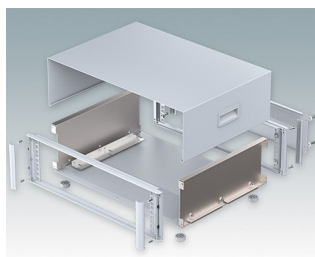

Boîtiers 19" moderne conformes aux normes DIN 41494 et IEC 60297-3

- Design moderne et cohérent sans vis de fixation visibles. Construction en aluminium robuste mais léger
- Conçus pour sub-racks, châssis et plaques avant 10.5" (42HP) et 19" (84HP) standard
- Les cadres frontaux et arrière moulés sous pression s'ajustent parfaitement sur le boîtier pour offrir une ligne fluide
- Modèles standard avec poignées latérales en ABS
- Versions 10,5" également disponibles avec une poignée de transport
- Plaque arrière amovible et barrettes de support de sub-rack/châssis incluse
- Trous d'aération sur les plaques inférieure et arrière
- Toutes les plaques de boîtier sont munies de piliers filetés M4 pour les connexions de mise à la terre
- Pieds antiglisse en ABS moulé inclus
- Fournis entièrement assemblés et prêts à l'emploi
- Plaques avant anodisées 10,5" et 19" disponibles en accessoire

Commandez votre version entièrement personnalisée. [En savoir plus >>](#)