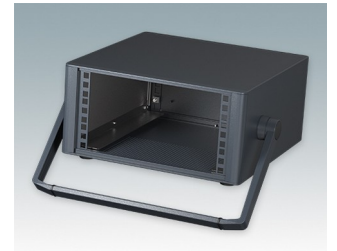

## Boîtiers 19" moderne conformes aux normes DIN 41494 et IEC 60297-3

- Design moderne et cohérent sans vis de fixation visibles. Construction en aluminium robuste mais léger
- Conçus pour sub-racks, châssis et plaques avant 10.5" (42HP) et 19" (84HP) standard
- Les cadres frontaux et arrière moulés sous pression s'ajustent parfaitement sur le boîtier pour offrir une ligne fluide
- Modèles standard avec poignées latérales en ABS
- Versions 10,5" également disponibles avec une poignée de transport
- Plaque arrière amovible et barrettes de support de sub-rack/châssis incluse
- Trous d'aération sur les plaques inférieure et arrière
- Toutes les plaques de boîtier sont munies de piliers filetés M4 pour les connexions de mise à la terre
- Pieds antiglisse en ABS moulé inclus
- Fournis entièrement assemblés et prêts à l'emploi
- Plaques avant anodisées 10,5" et 19" disponibles en accessoire

## Versions

**M6610344**  
TECHNOMET 10,5" 3Ux330mm  
Aluminium  
Anthracite RAL 7016  
156,6x323x330mm

**M6610345**  
TECHNOMET 10,5" 3Ux330mm  
Aluminium  
Gris clair RAL 7035  
156,6x323x330mm

**M6610346**  
TECHNOMET 10,5" 3Ux330mm  
Aluminium  
Blanc signalisation/gris  
signalisation A RAL 9016/7042  
156,6x323x330mm