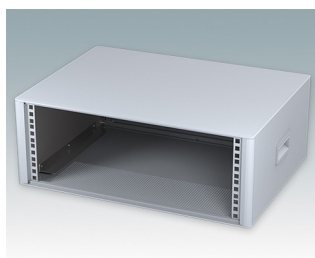

M6619445
TECHNOMET 19" 4Ux400mm
Aluminium
Gris clair RAL 7035
200x539x400mm